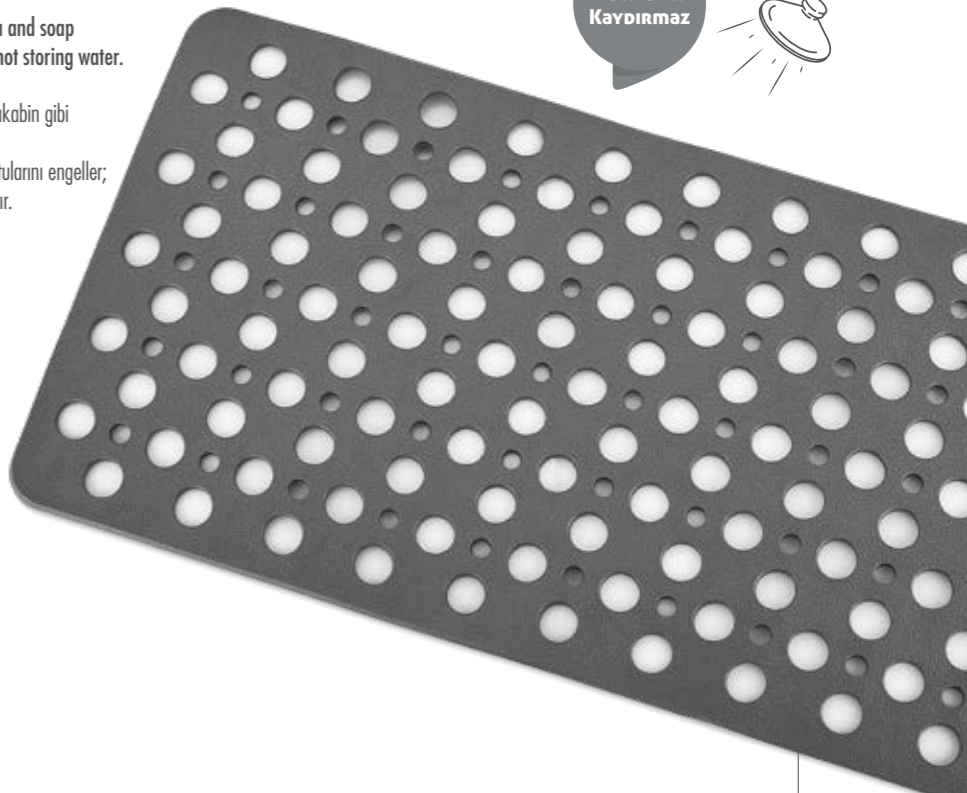

Thanks to its strong vacuums, it adheres strongly to the ground. It can be used safely on slippery floors such as bathrooms, bathtubs and shower cabins. This product has many micropores to drain away water. It restrains bacteria and soap deposits resist disease-causing microbes and bacteria out of your bath by not storing water.

Güçlü vakumları sayesinde zemine güçlü bir şekilde tutunur. Banyo, küvet, duşakabin gibi kaygan zeminlerde güvenli kullanım sağlar. Suyu tahliye etmek için birçok mikro gözeneklere sahiptir. Bakteri ve sabun tortularını engeller; su depolamayıp hastalık yapan mikrop ve bakterileri banyonuzdan uzaklaştırır.

GP-141

Bubble Bath Mat BubbleVantuzlu Banyo&Duş Kaydırmazı

Quantity in Box / Koli İçeri Adedi	6 pcs. / ad.
Box Volume / Koli Hacmi	0.011 m³
Box Size / Koli Ölçüsü	37x27x11 cm

36x66 cm