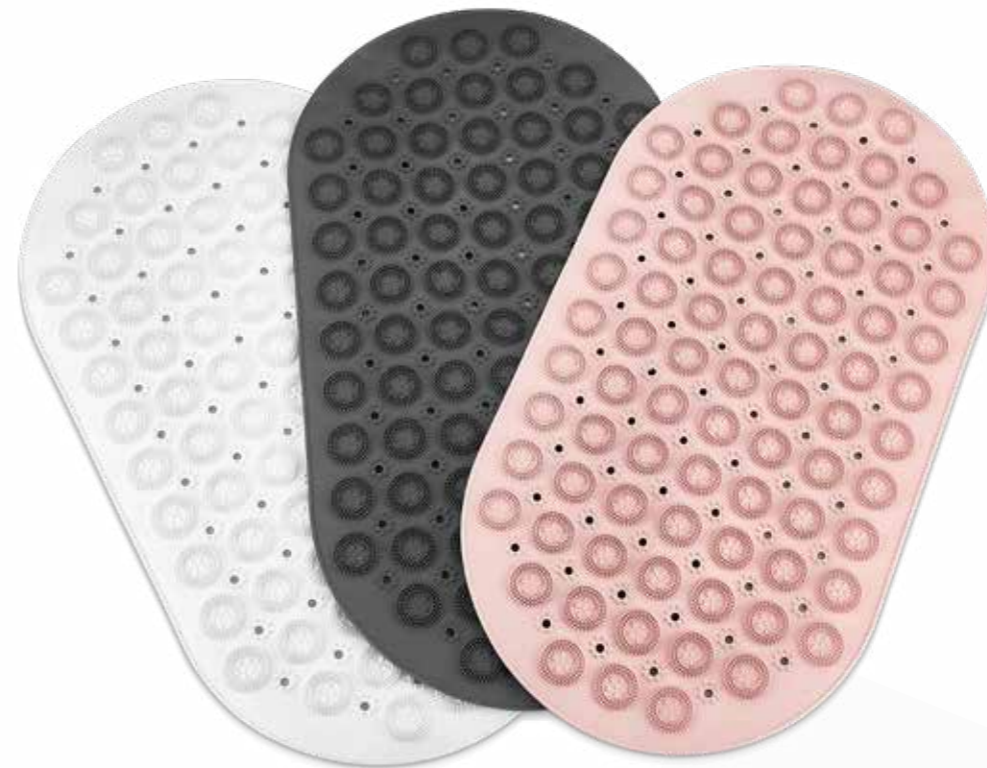

Easy Drainage
Kolay Tahliye

**Massage Your Feet
While Showering**
Duşta Ayak Masajı

Thanks to its strong vacuumss,
it adheres strongly to the ground. It can be used safely on slippery floors such as
bathrooms, bathtubs and shower cabins.

Güçlü vakumları sayesinde zemine güçlü bir şekilde tutunur. Banyo, küvet, duşakabin gibi
kaygan zeminlerde güvenli kullanım sağlar.

GP-142

Massage Bath Mat
Masajlı Vantuzlu Banyo & Duş Kaydırmazı

Quantity in Box / Koli İçeriği Adedi 6 pcs. / ad.
Box Volume / Koli Hacmi 0.015 m³
Box Size / Koli Ölçüsü 40x30x11 cm

37x69 cm

Suction
Vantuzlu

Non-SLIP
Kaydırmaz